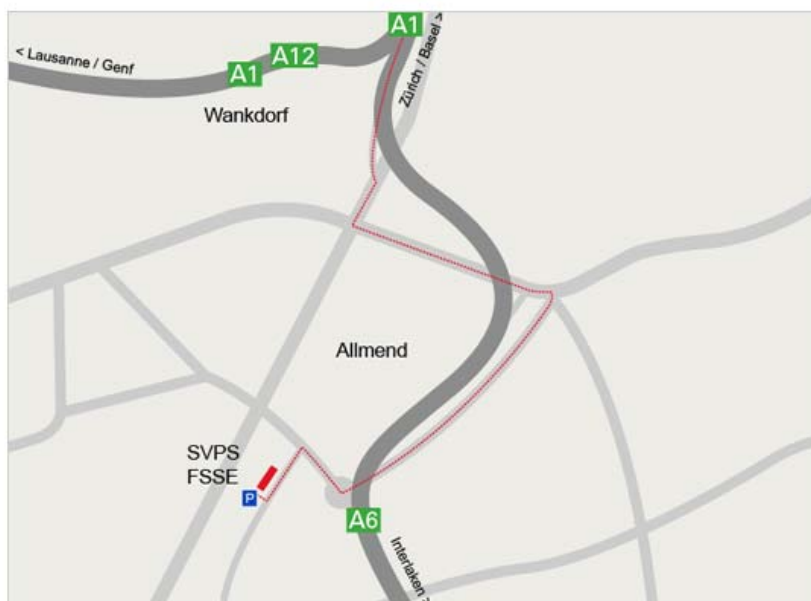

Nachtessen:Anzahl Personen

Bitte Anmeldung bis spätestens am **7.12.2012** an:

evi.muenger@gmx.ch

Zufahrtsplan mit dem Auto

Autobahnausfahrt Wankdorf (A1, A6 und A12), dann folgen Sie dem Schermenweg Richtung Ostermundigen, biegen rechts in die Bolligenstrasse Richtung BEA bern expo-Gelände ein. Am Kreisel fahren Sie rechts in die Mingerstrasse, die erste Abzweigung links bringt Sie ins Gelände des Nationalen Pferdezentrums NPZ. Auf der rechten Seite, auf der Höhe des Dressurvierecks, befindet sich die Geschäftsstelle SVPS.

Zufahrtsplan mit ÖV

In 9 Fahrminuten gelangen Sie ab dem Hauptbahnhof Bern mit der Tramlinie-9 zur Endstation Guisanplatz. Auf der gegenüberliegenden Strassenseite liegt das Gelände des Nationalen Pferdezentrums NPZ. Auf der rechten Seite, auf der Höhe des Dressurvierecks, befindet sich die Geschäftsstelle SVPS.