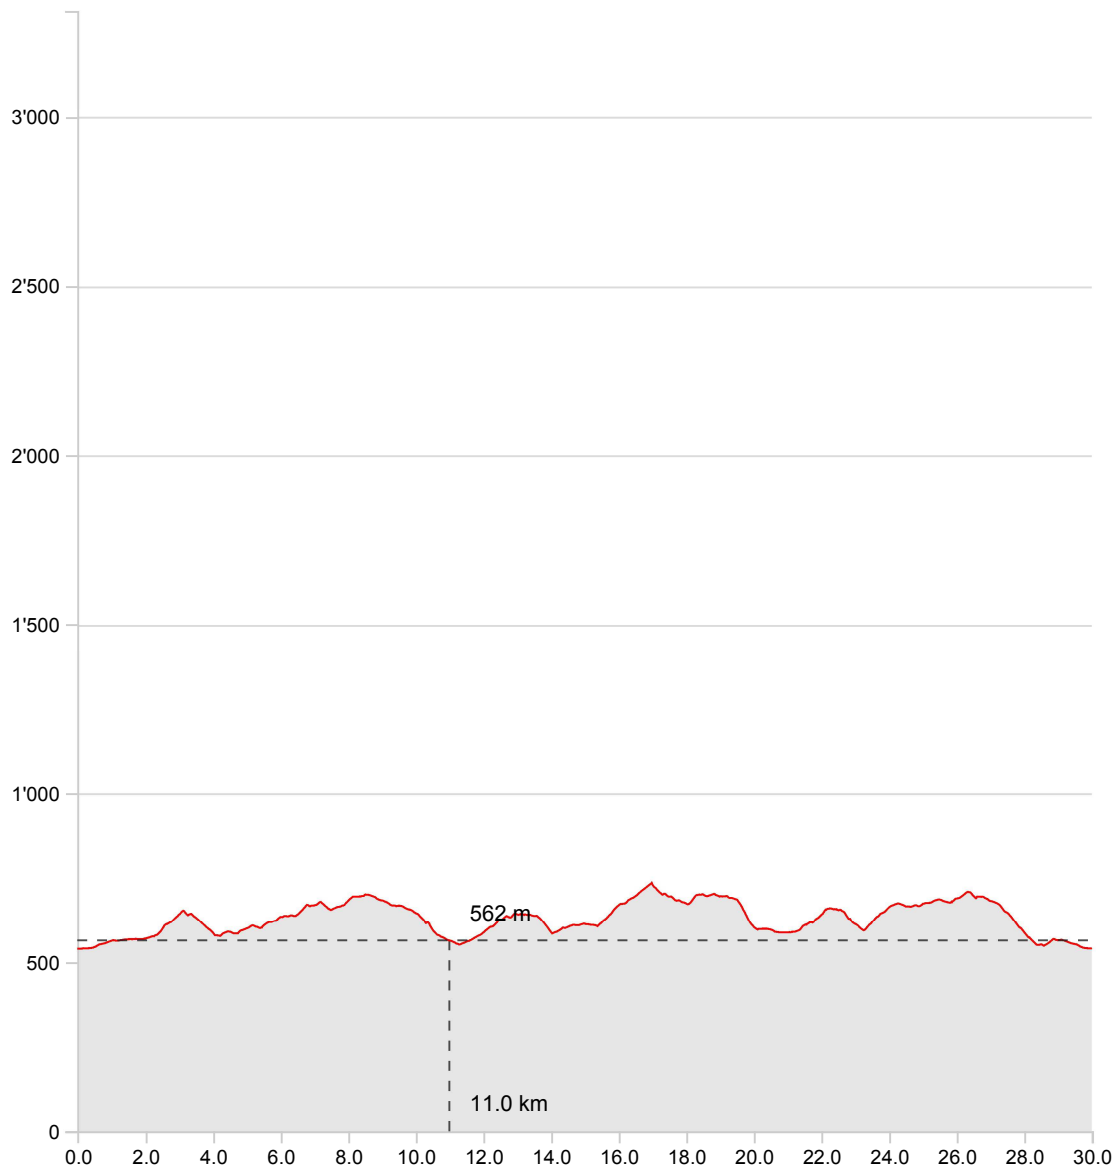

Anderes
EVG3 Aadorf 1.6.2019

15.04.2019

Länge	30.01 km	Min/max Höhe	537 m/734 m
Auf-/Abstiege	870 m/869 m	Wandern	7 h 54 min