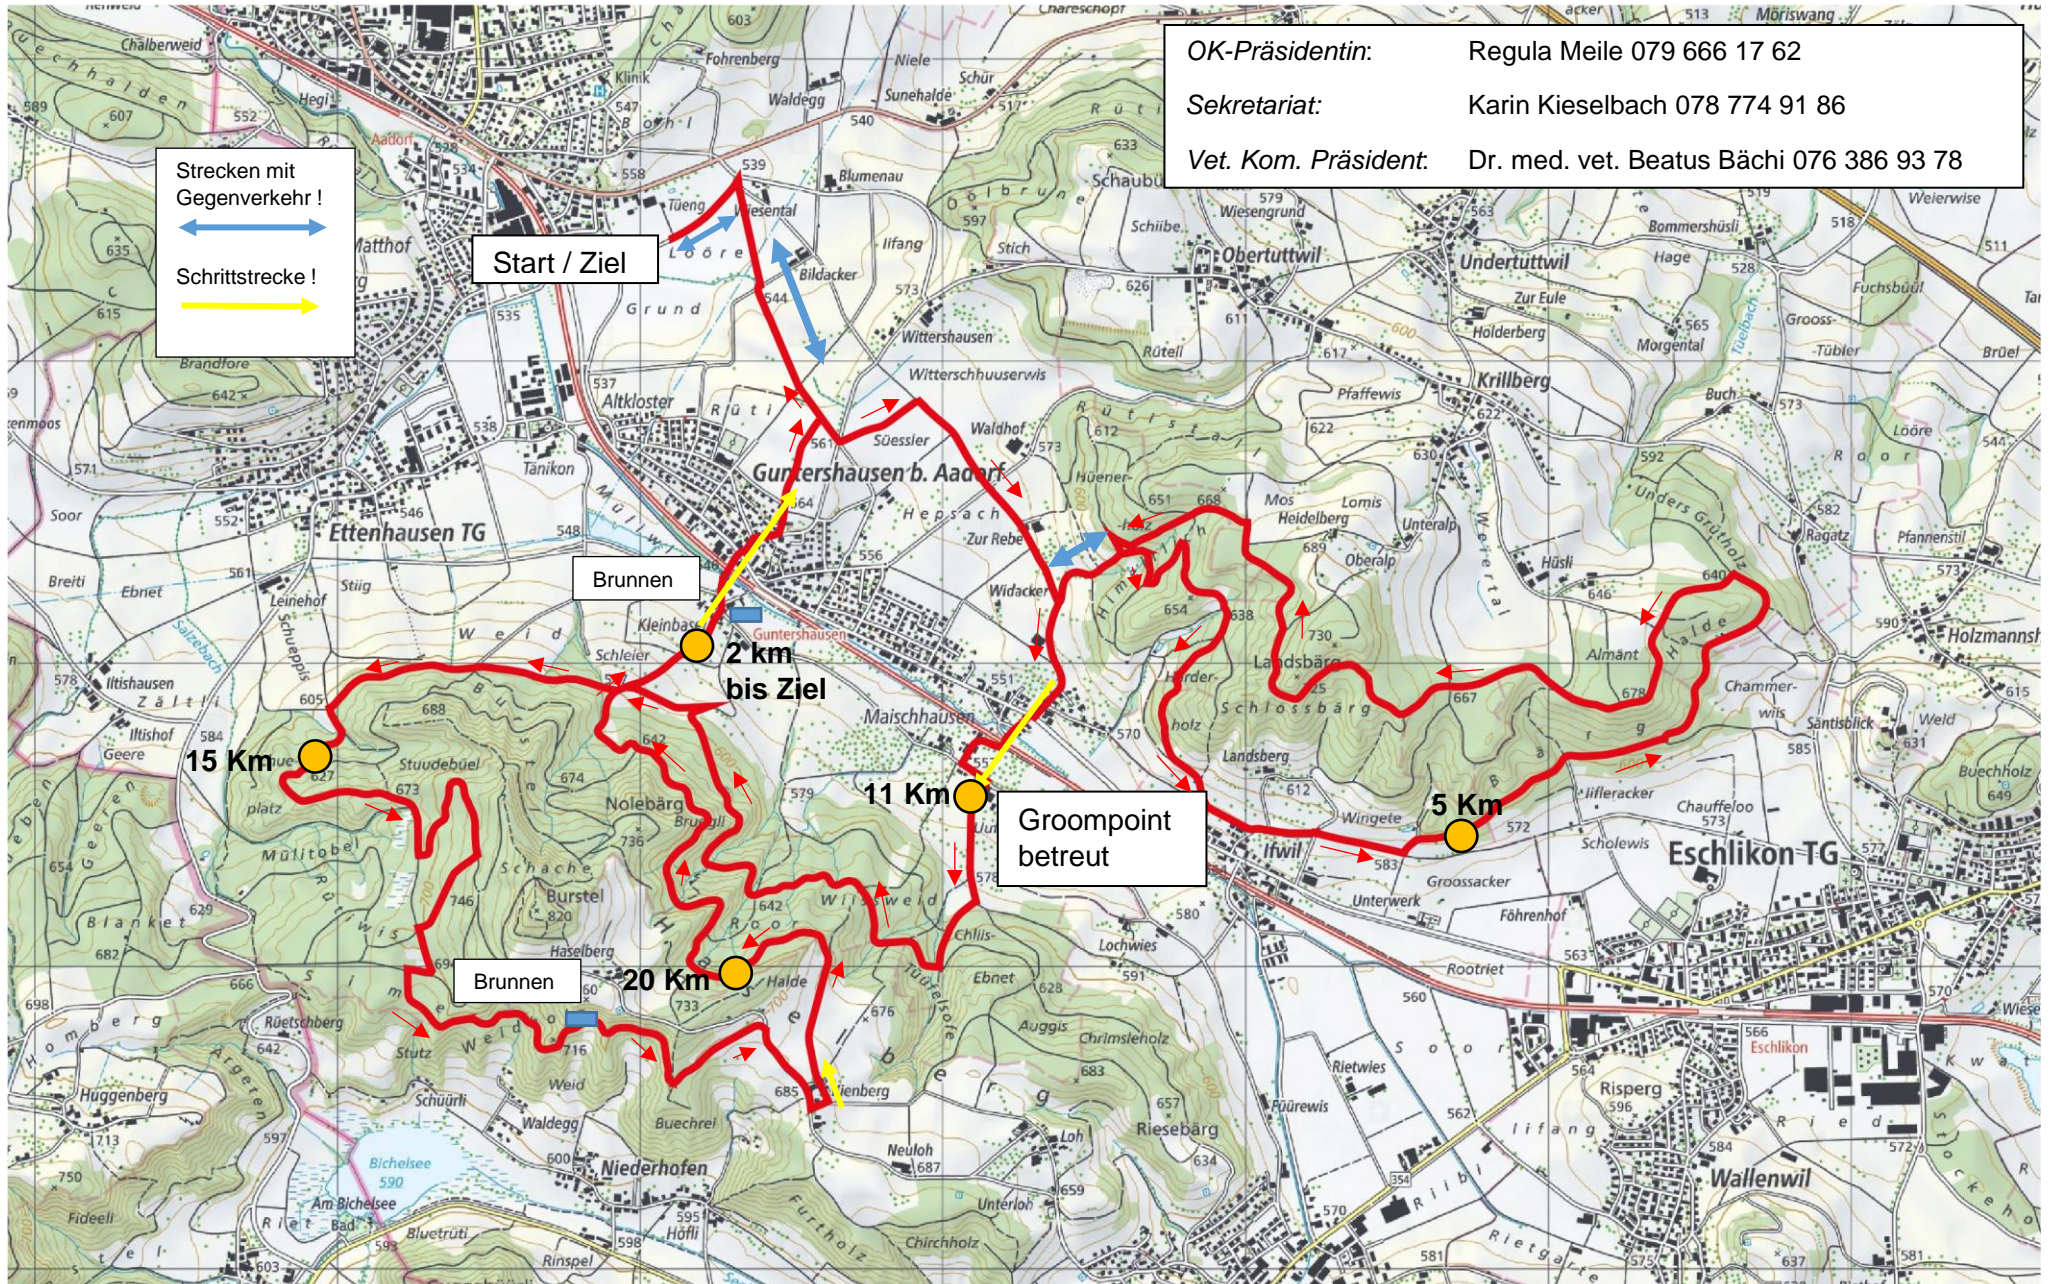

24 km Schlaufe ca. 700 Höhenmeter / EL Light, EVG2 & DRF Schlaufe

OK-Präsidentin: Regula Meile 079 666 17 62
 Sekretariat: Karin Kieselbach 078 774 91 86
 Vet. Kom. Präsident: Dr. med. vet. Beatus Bächli 076 386 93 78

Geodaten © swisstopo (5704000138) | 500m | Massstab 1:25'000

Partner
SchweizMobil: