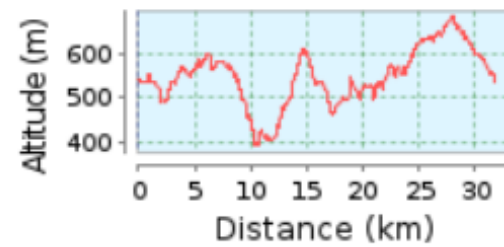

Höhenprofil

Höhendifferenz 290 Meter (393 bis 683 Meter)

Gesamtanstieg 778 Meter

Gesamtabstieg 781 Meter

Höhenprofil

Höhendifferenz 220 Meter (427 bis 647 Meter)
Gesamtanstieg 468 Meter
Gesamtabstieg 470 Meter