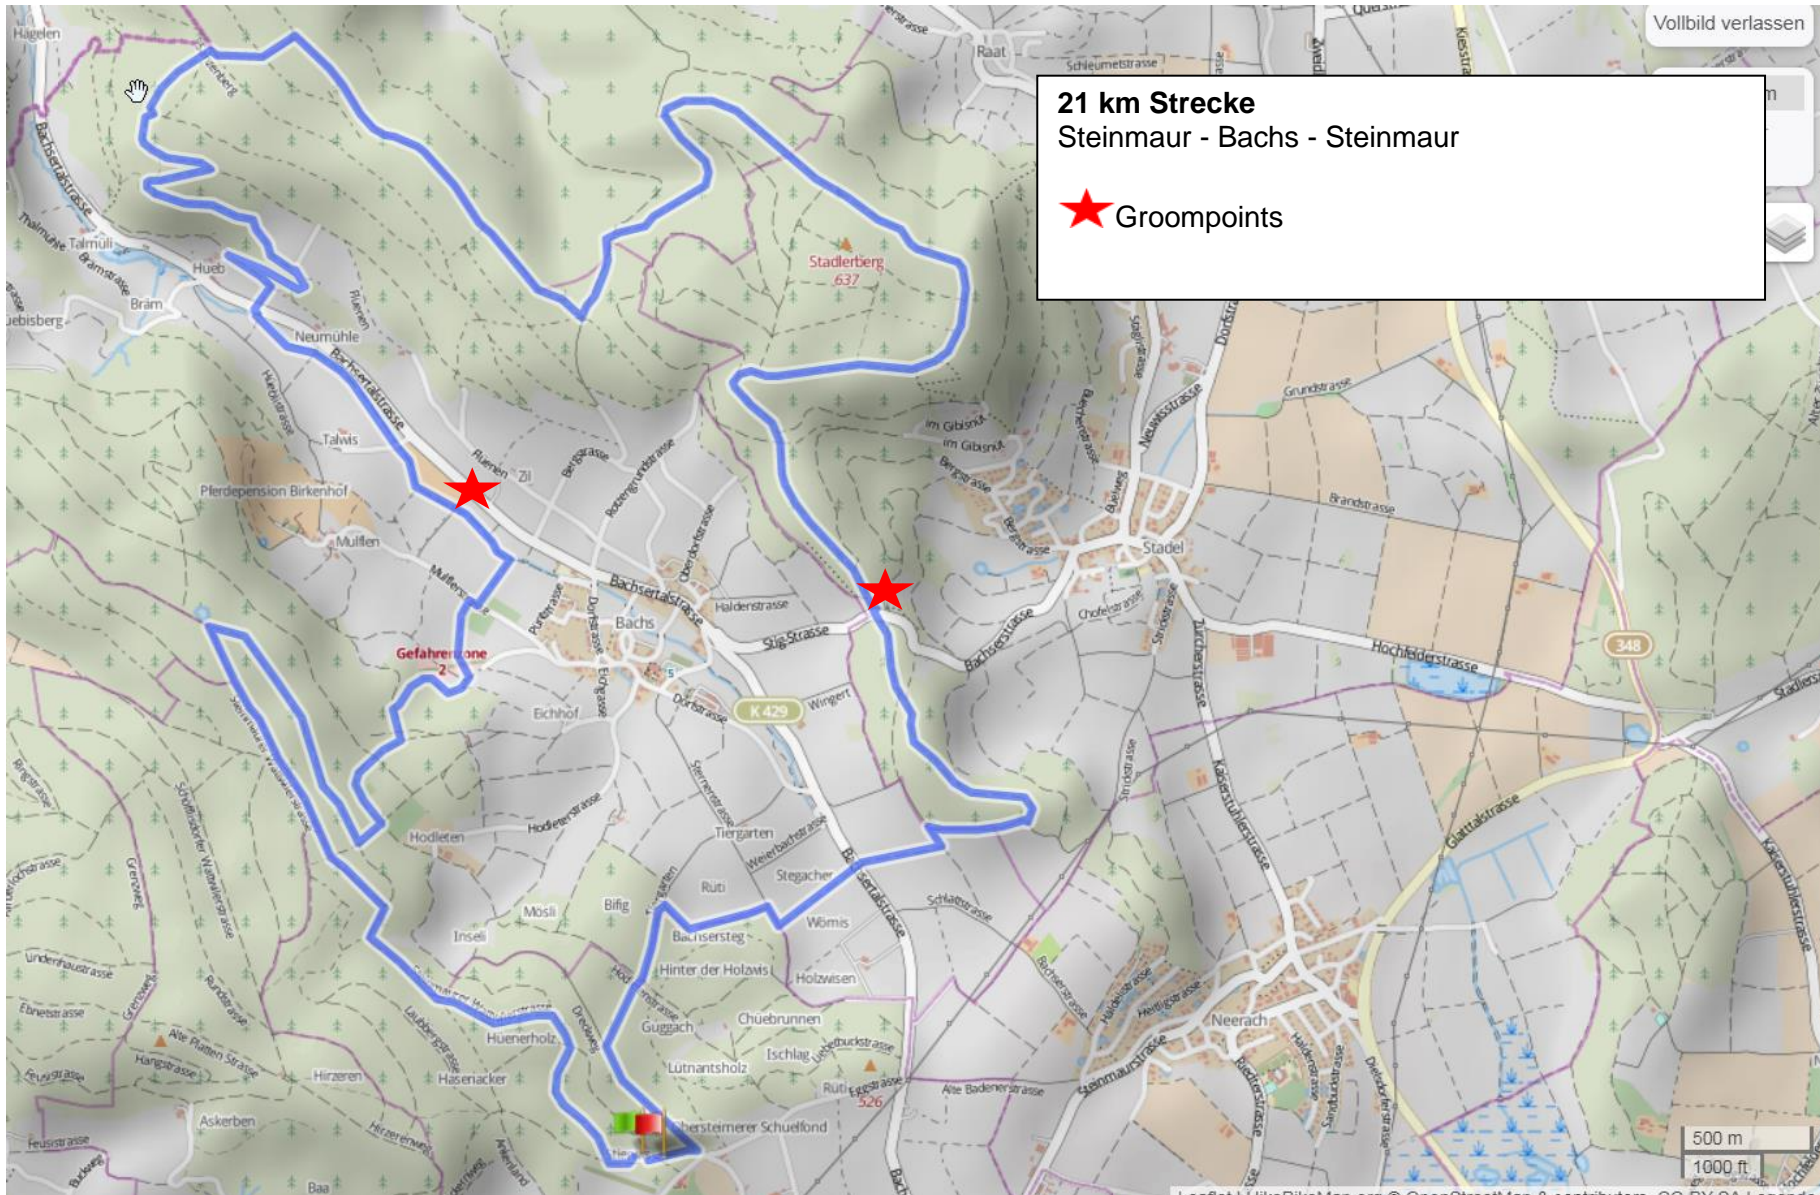

Höhenprofil

Höhendifferenz 290 Meter (393 bis 683 Meter)

Gesamtanstieg 778 Meter

Gesamtabstieg 781 Meter

Höhenprofil

Höhendifferenz 220 Meter (427 bis 647 Meter)
Gesamtanstieg 468 Meter
Gesamtabstieg 470 Meter