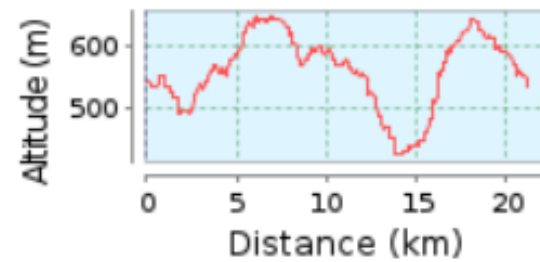

Höhenprofil

Höhendifferenz 290 Meter (393 bis 683 Meter)

Gesamtanstieg 778 Meter

Gesamtabstieg 781 Meter

Höhenprofil

Höhendifferenz 220 Meter (427 bis 647 Meter)
Gesamtanstieg 468 Meter
Gesamtabstieg 470 Meter