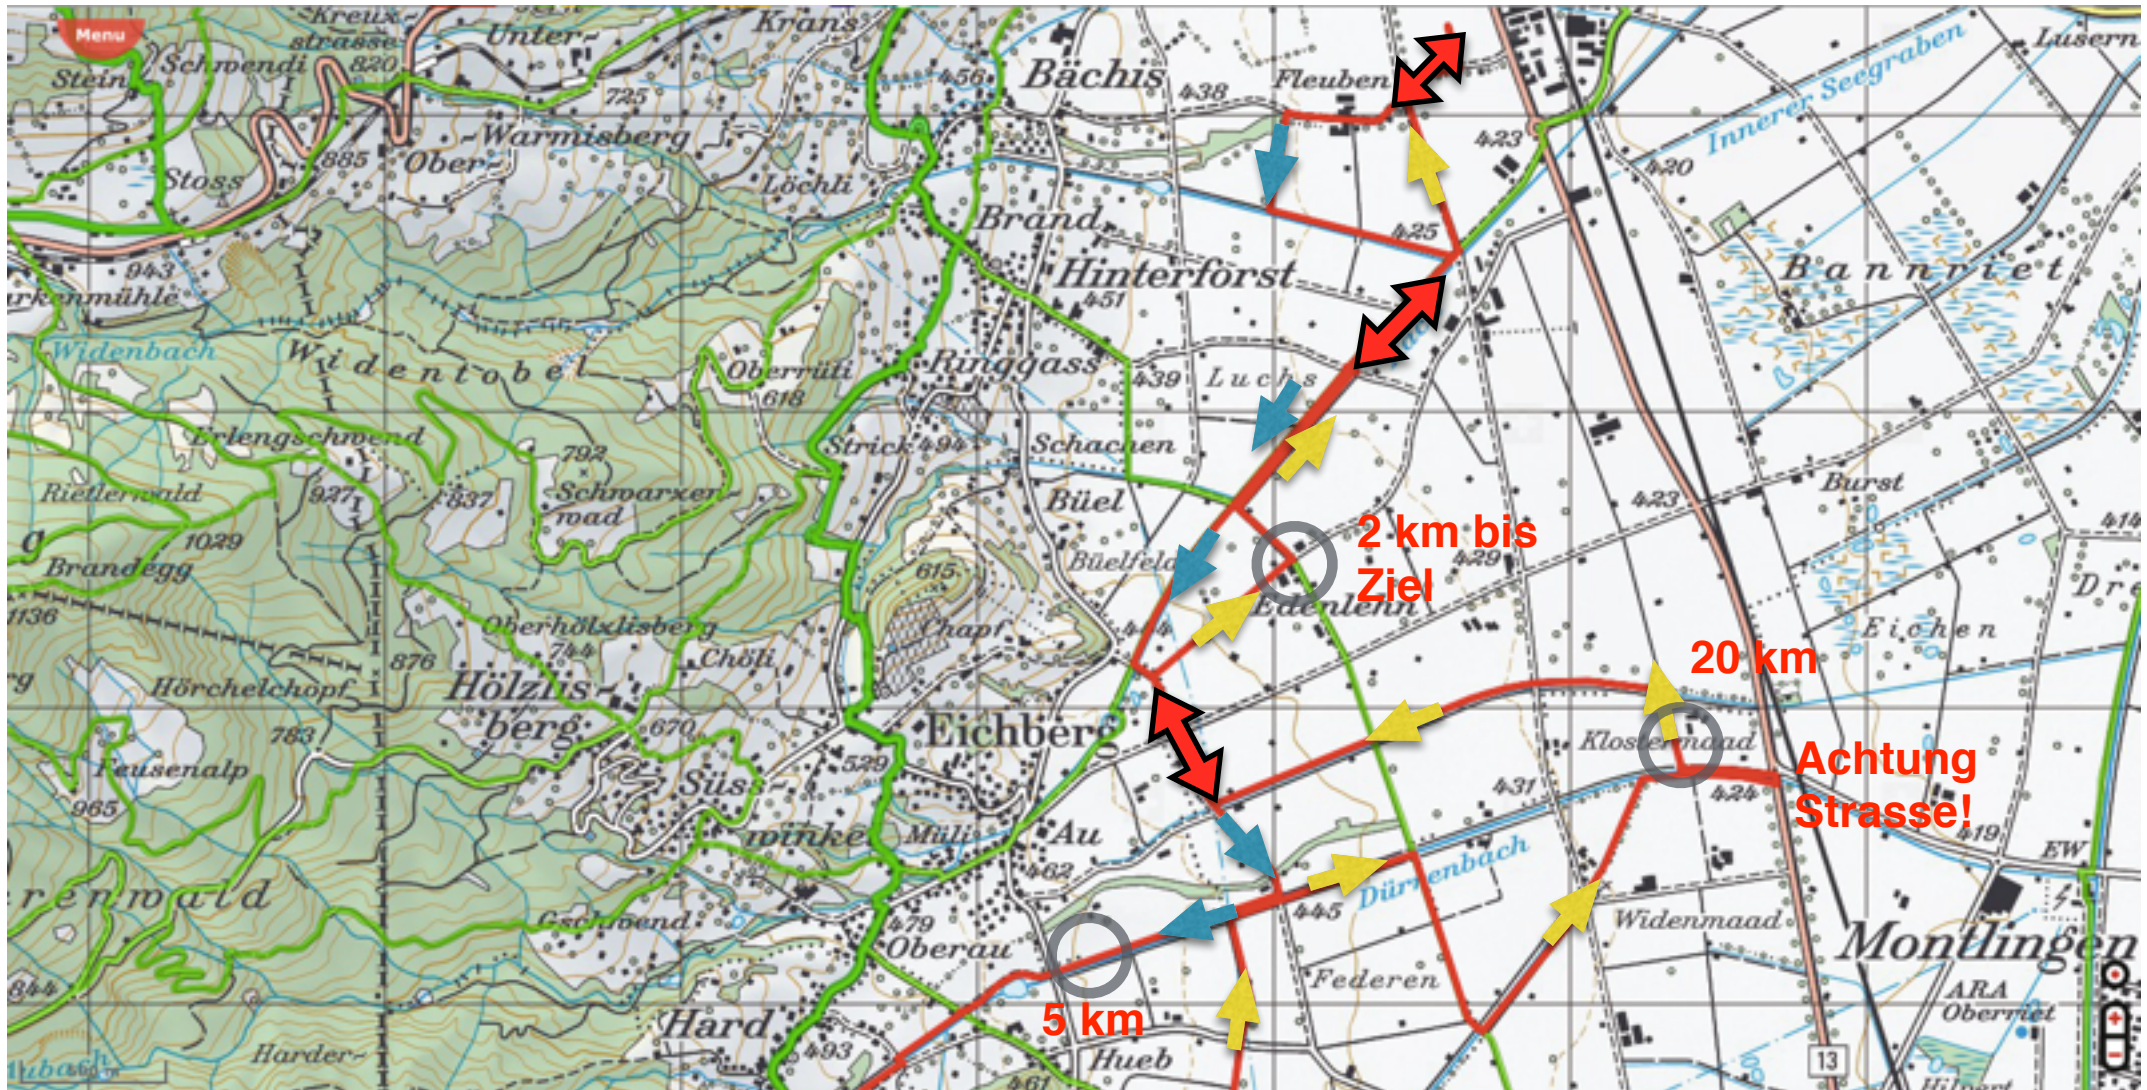

Distanzritt Altstätten - 25. Juni 2016 / 25 km / Teil 1

Start / Ziel

-  Hinweg
-  Rückweg
-  Kreuzende Wege